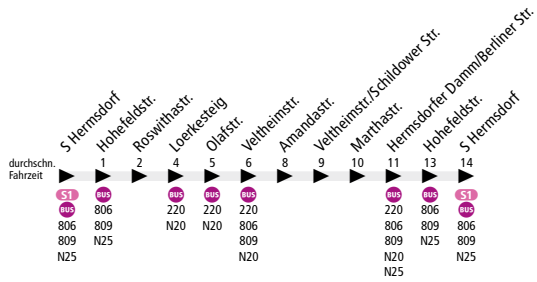

BUS 326 Ringlinie: S Hermsdorf ▶ Veltheimstr./Schildower Str.
▶ S Hermsdorf

Tarfbereich Berlin
Teilbereich B

Linienweg: Bahnhofplatz - Schloßstraße - Hohefeldstraße - Burgfrauenstraße - Veltheimstraße - Schildower Straße - Hermsdorfer Damm - Schloßstraße - Bahnhofplatz

	Mo - Fr ca.	Sa ca.	So ca.
	6:00 - 21:00	9:00 - 21:00	10:00 - 20:00
S Hermsdorf ▶ Veltheimstr./Schildower Str. ▶ S Hermsdorf	20	20	30

www.BVG.de · info@bvg.de

Dieses Infoprodukt wurde mit außerordentlicher Sorgfalt erstellt. Dennoch können sich bei der Fülle des Materials Fehler einschleichen. Daher sind alle gemachten Angaben ohne Gewähr.
Great care went into creating this informational product. Given the volume of material, however, errors may be possible. All information here is therefore subject to change.